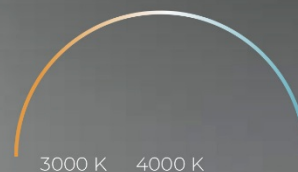

PF
0.95

CRI
75RA

Материал корпуса: алюминий
Вес: 8.5 кг
Гарантия: 5 лет

Отсканируйте QR код и
посмотрите светильник
в доп. реальности
см. инструкцию в конце

150° x 60° ± 10% (Д)

120° x 120° ± 10% (Д)

3000 K 4000 K