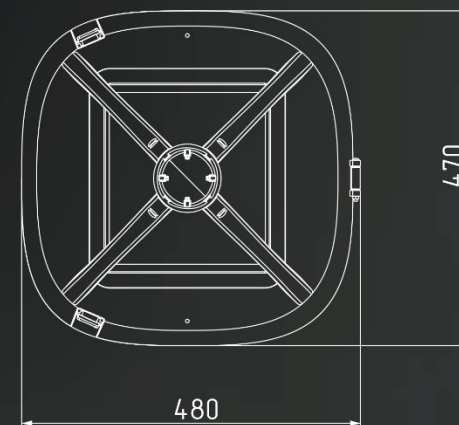

PF
0.95

CRI
75RA

Материал корпуса: алюминий
Вес: 8.5 кг
Гарантия: 5 лет

Отсканируйте QR код и
посмотрите светильник
в доп. реальности
см. инструкцию в конце

150° x 60° ± 10% (Д)

120° x 120° ± 10% (Д)

3000 K 4000 K

Монтаж

Светильник устанавливается на вертикальную
опору с диаметром до 76 мм

Конструкция

Корпус светильника выполнен из литого алюминия,
покрыт антикоррозийной порошковой краской

Источник света

Модули на базе высокоэффективных светодиодов